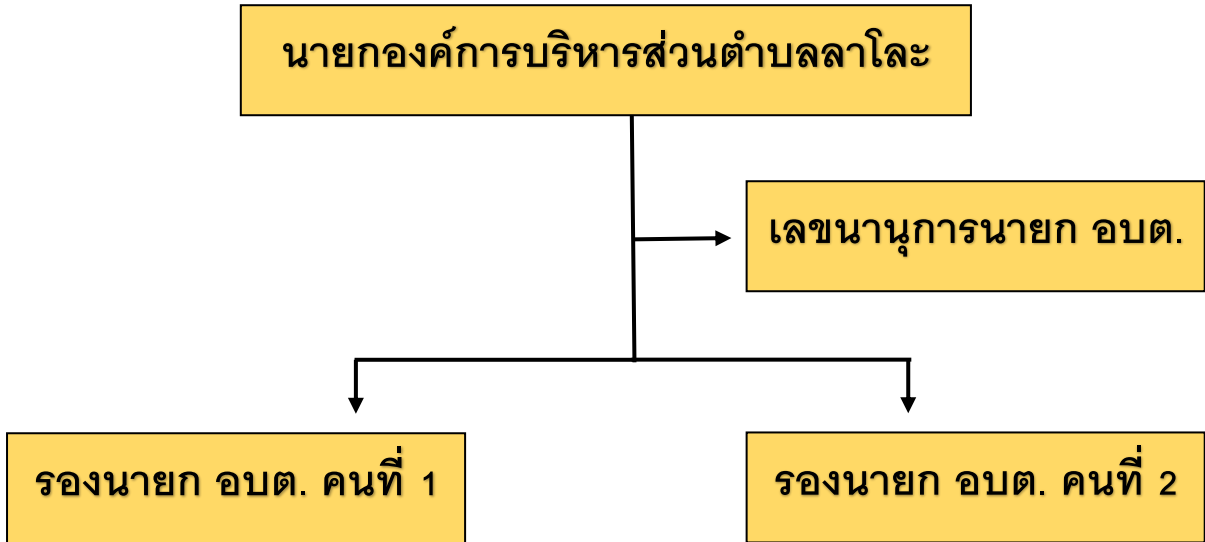

โครงสร้างผู้บริหารองค์การบริหารส่วนตำบล

# โครงสร้างสภาองค์การบริหารส่วนตำบลลาโละ

ประธานสภาองค์การบริหารส่วนตำบลลาโละ

เลขานุการสภา อบต.

รองประธานสภา อบต.

สมาชิกสภา อบต.  
หมู่ที่ 1

สมาชิกสภา อบต.  
หมู่ที่ 2

สมาชิกสภา อบต.  
หมู่ที่ 3

สมาชิกสภา อบต.  
หมู่ที่ 4