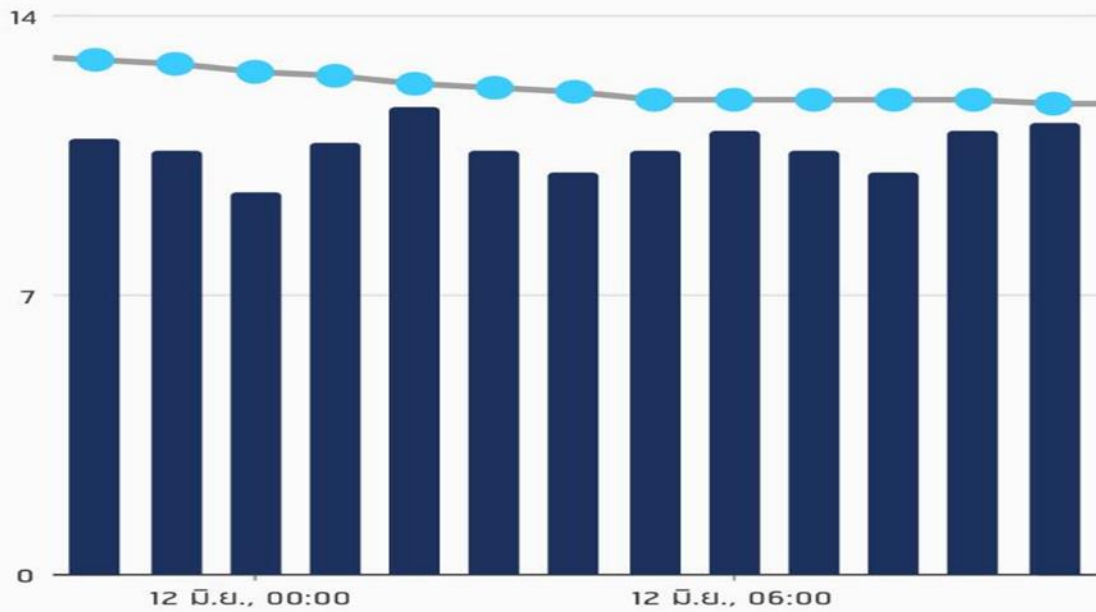

## กำหนดมาตรฐานฝุ่นละอองขนาดเล็กไม่เกิน 2.5

มีกำหนดมาตรฐานฝุ่นละอองขนาดเล็กไม่เกิน 2.5 ไมครอนในบรรยากาศโดยทั่วไปค่าเฉลี่ยในเวลา 24 ชั่วโมงจะต้องไม่เกิน 37.5 ไมโครกรัมต่อลูกบาศก์เมตร (จากเดิม 50 ไมโครกรัมต่อลูกบาศก์เมตร) โดยให้มีผลตั้งแต่วันที่ 1 มิถุนายน พ.ศ 2566 เป็นต้นไป

## กราฟแสดงผล

PM2.5 ▼

มก./ลบ.ม.

\* กราฟแท่ง หมายถึง ค่ารายชั่วโมงนั้นๆ

\* กราฟเส้น หมายถึง ค่าเฉลี่ย 24 ชั่วโมงย้อนหลัง